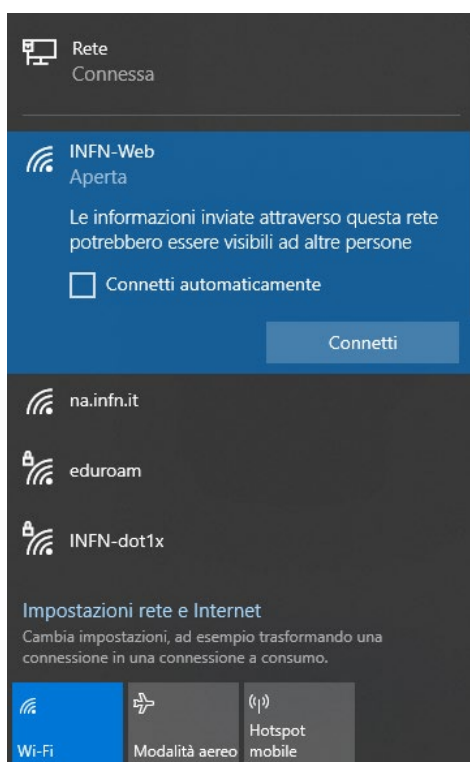

## Istruzioni per il collegamento alla rete Wi-Fi “INFN-Web”

All'interno del dipartimento di Fisica è possibile collegarsi in Wi-Fi alla rete “INFN-Web”

I prerequisiti per il collegamento sono:

- Avere un'identità digitale registrata in INFN-AAI di tipo LoA2 (certificata con documento di riconoscimento)

- L'accettazione del disciplinare per l'uso delle risorse informatiche nell'INFN:

ITA: <http://www.infn.it/disciplinareRisorseInformatiche/index.php>

ENG: [http://www.infn.it/disciplinareRisorseInformatiche/index\\_en.php](http://www.infn.it/disciplinareRisorseInformatiche/index_en.php)

- Il superamento del corso di sicurezza informatica base:

<https://elearning.infn.it/course/view.php?id=105>

Per collegarsi, basterà seguire questi semplici passaggi:

- Selezionare e collegarsi alla rete Wi-Fi “INFN-Web”:

- Una volta stabilita la connessione si aprirà la pagina del Captive Portal:

The image shows a login page for INFN CCR-AAI. At the top is the INFN logo with 'CCR - AAI' below it. There are three input fields: 'Username or Email address', 'INFN-AAI password', and 'Voucher Code'. Below the password field is a '- or -' separator. A blue 'Login' button is positioned below the Voucher Code field. A paragraph of text explains that access is granted to users who have accepted regulations and completed an e-learning course. At the bottom, support requests are directed to [calcolo@na.infn.it](mailto:calcolo@na.infn.it).